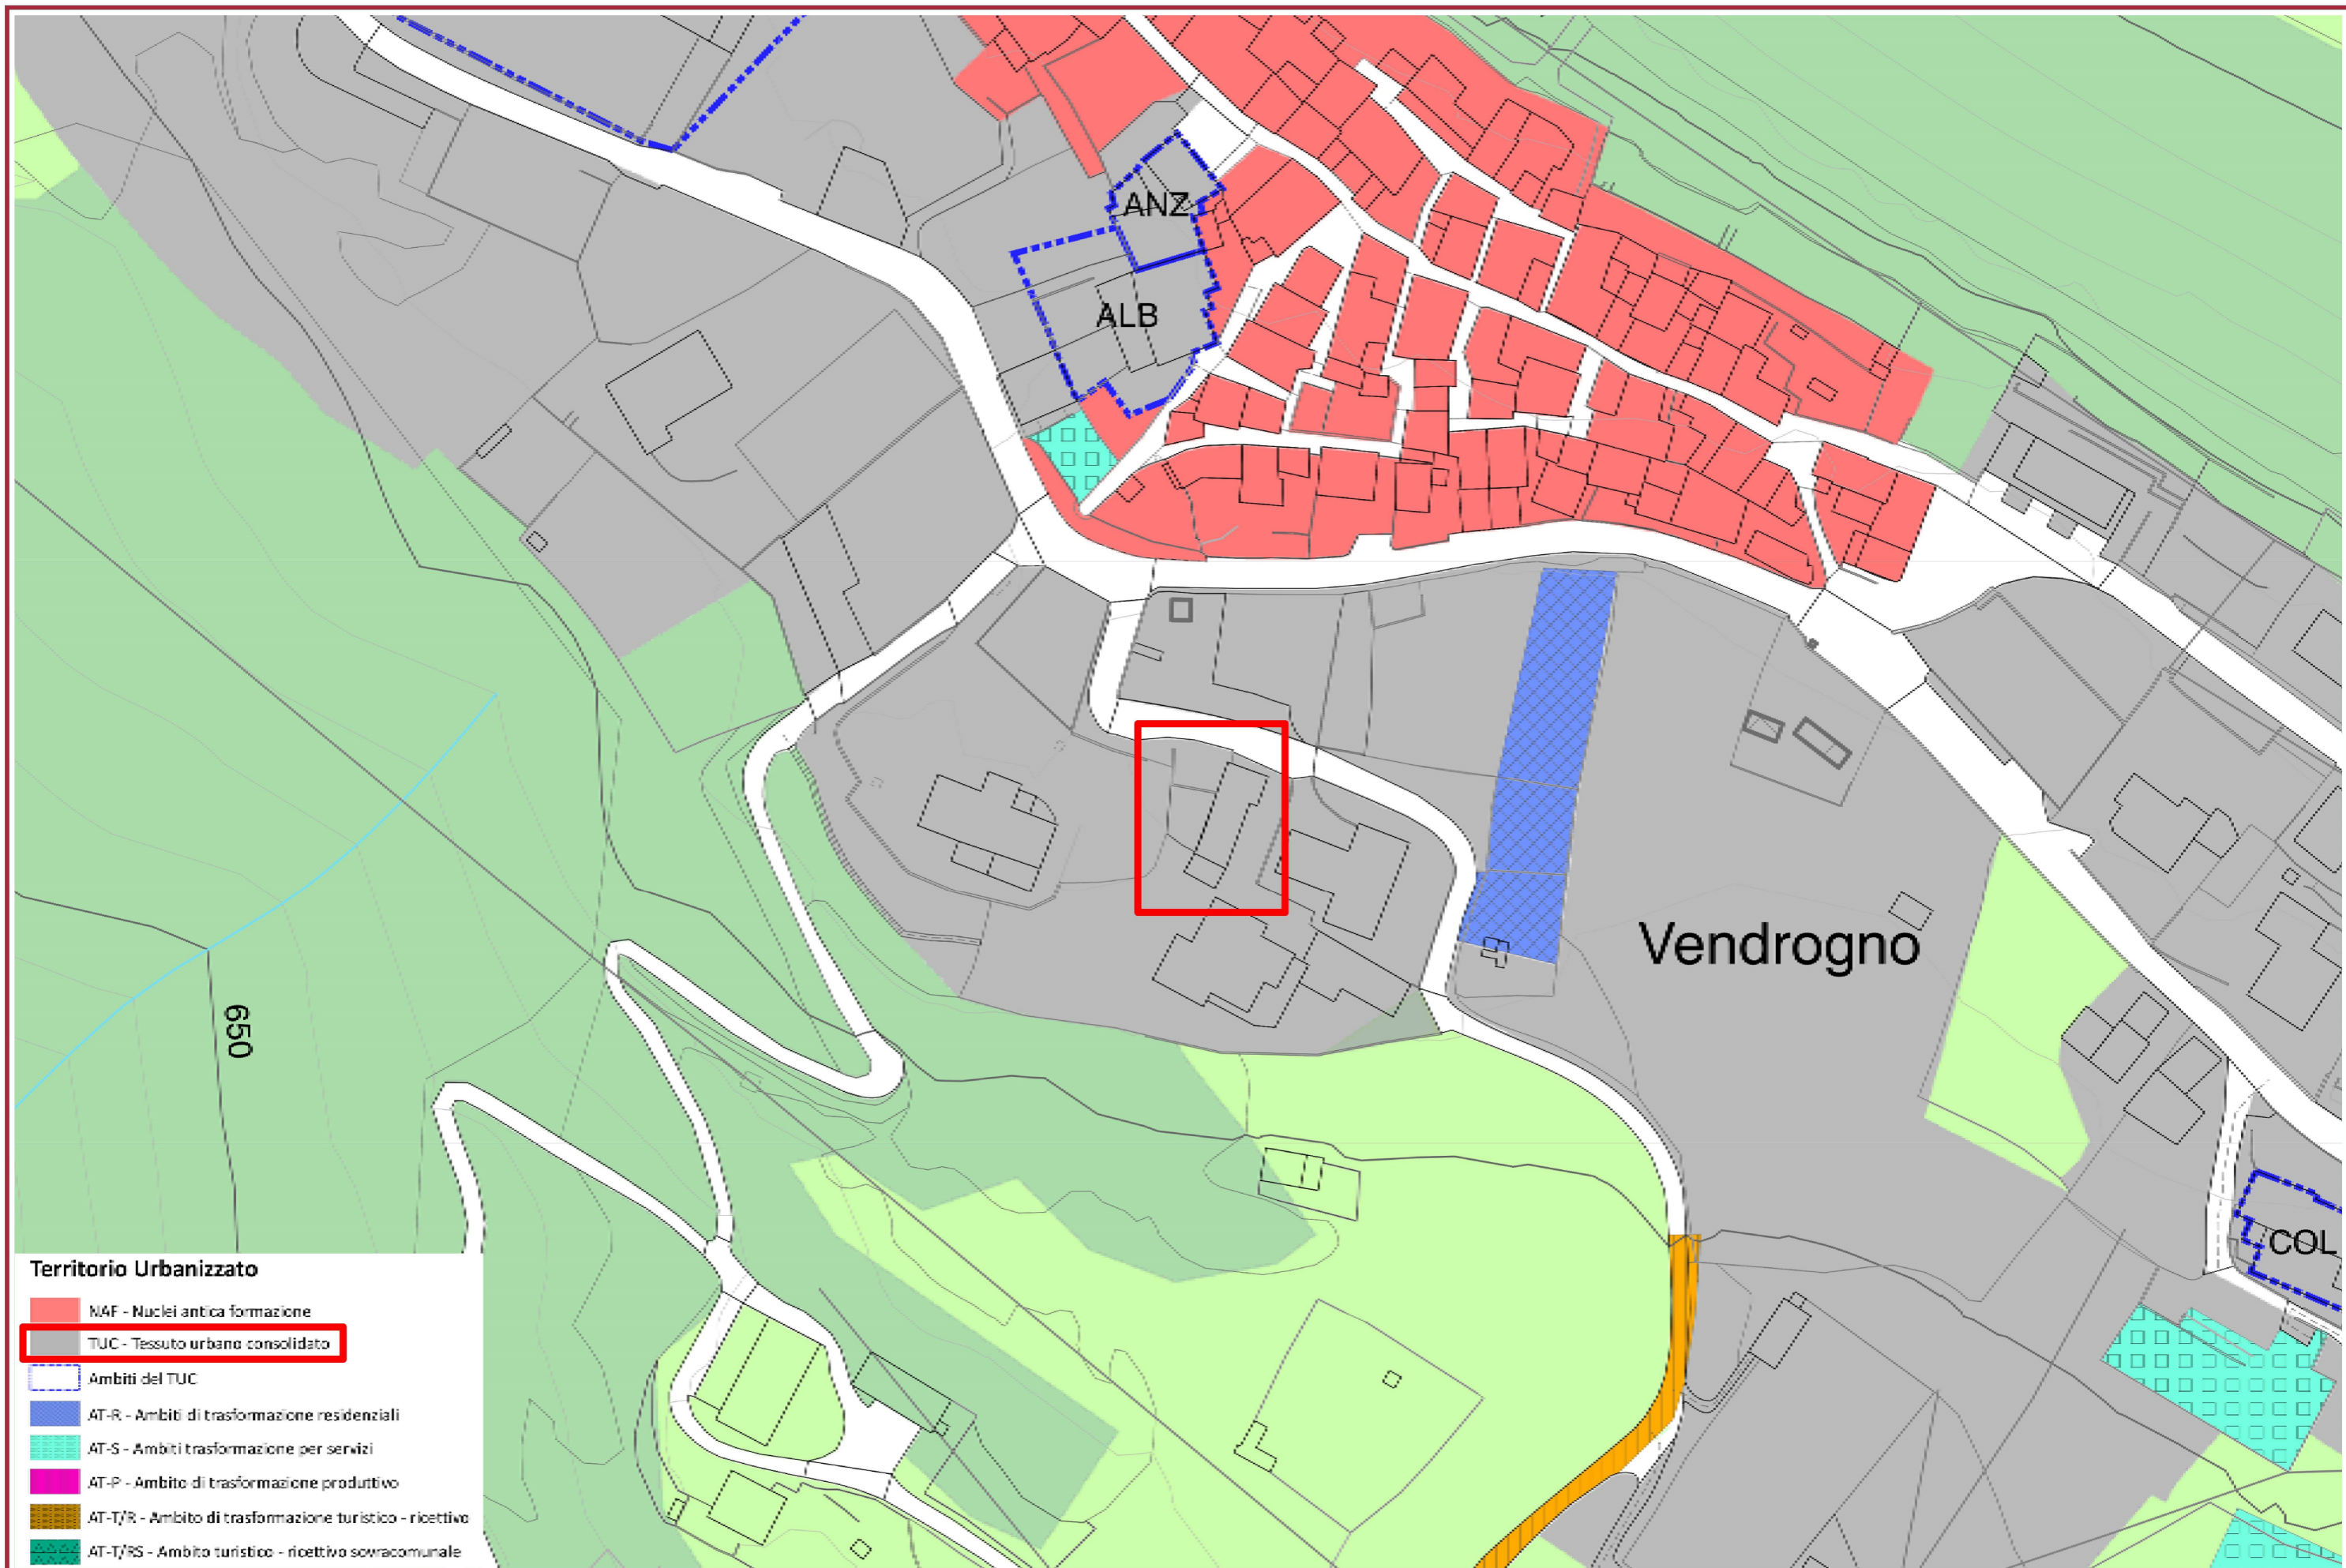

COMUNE DI BELLANO

REALIZZAZIONE PARCO GIOCHI INCLUSIVO “PARCO DEL SOLE”

NOVEMBRE 2022 - PROGETTO DEFINITIVO/ESECUTIVO

ELABORATI GRAFICI

Territorio Urbanizzato

- NAF - Nuclei antica formazione
- TUC - Tessuto urbano consolidato
- Ambiti del TUC
- AT-R - Ambiti di trasformazione residenziali
- AT-S - Ambiti trasformazione per servizi
- AT-P - Ambito di trasformazione produttivo
- AT-T/R - Ambito di trasformazione turistico - ricettivo
- AT-T/RS - Ambito turistico - ricettivo sovracomunale

Parcheggi

Parco pubblico

Madonna di Loreto

Parcheggi

Parco pubblico

Madonna di Loreto

Parcheggi

Parco pubblico

Madonna di Loreto

Vialetto di ingresso: 10 mq

Strada

Pavimentazione antitrauma
in erba sintetica: 125 mq