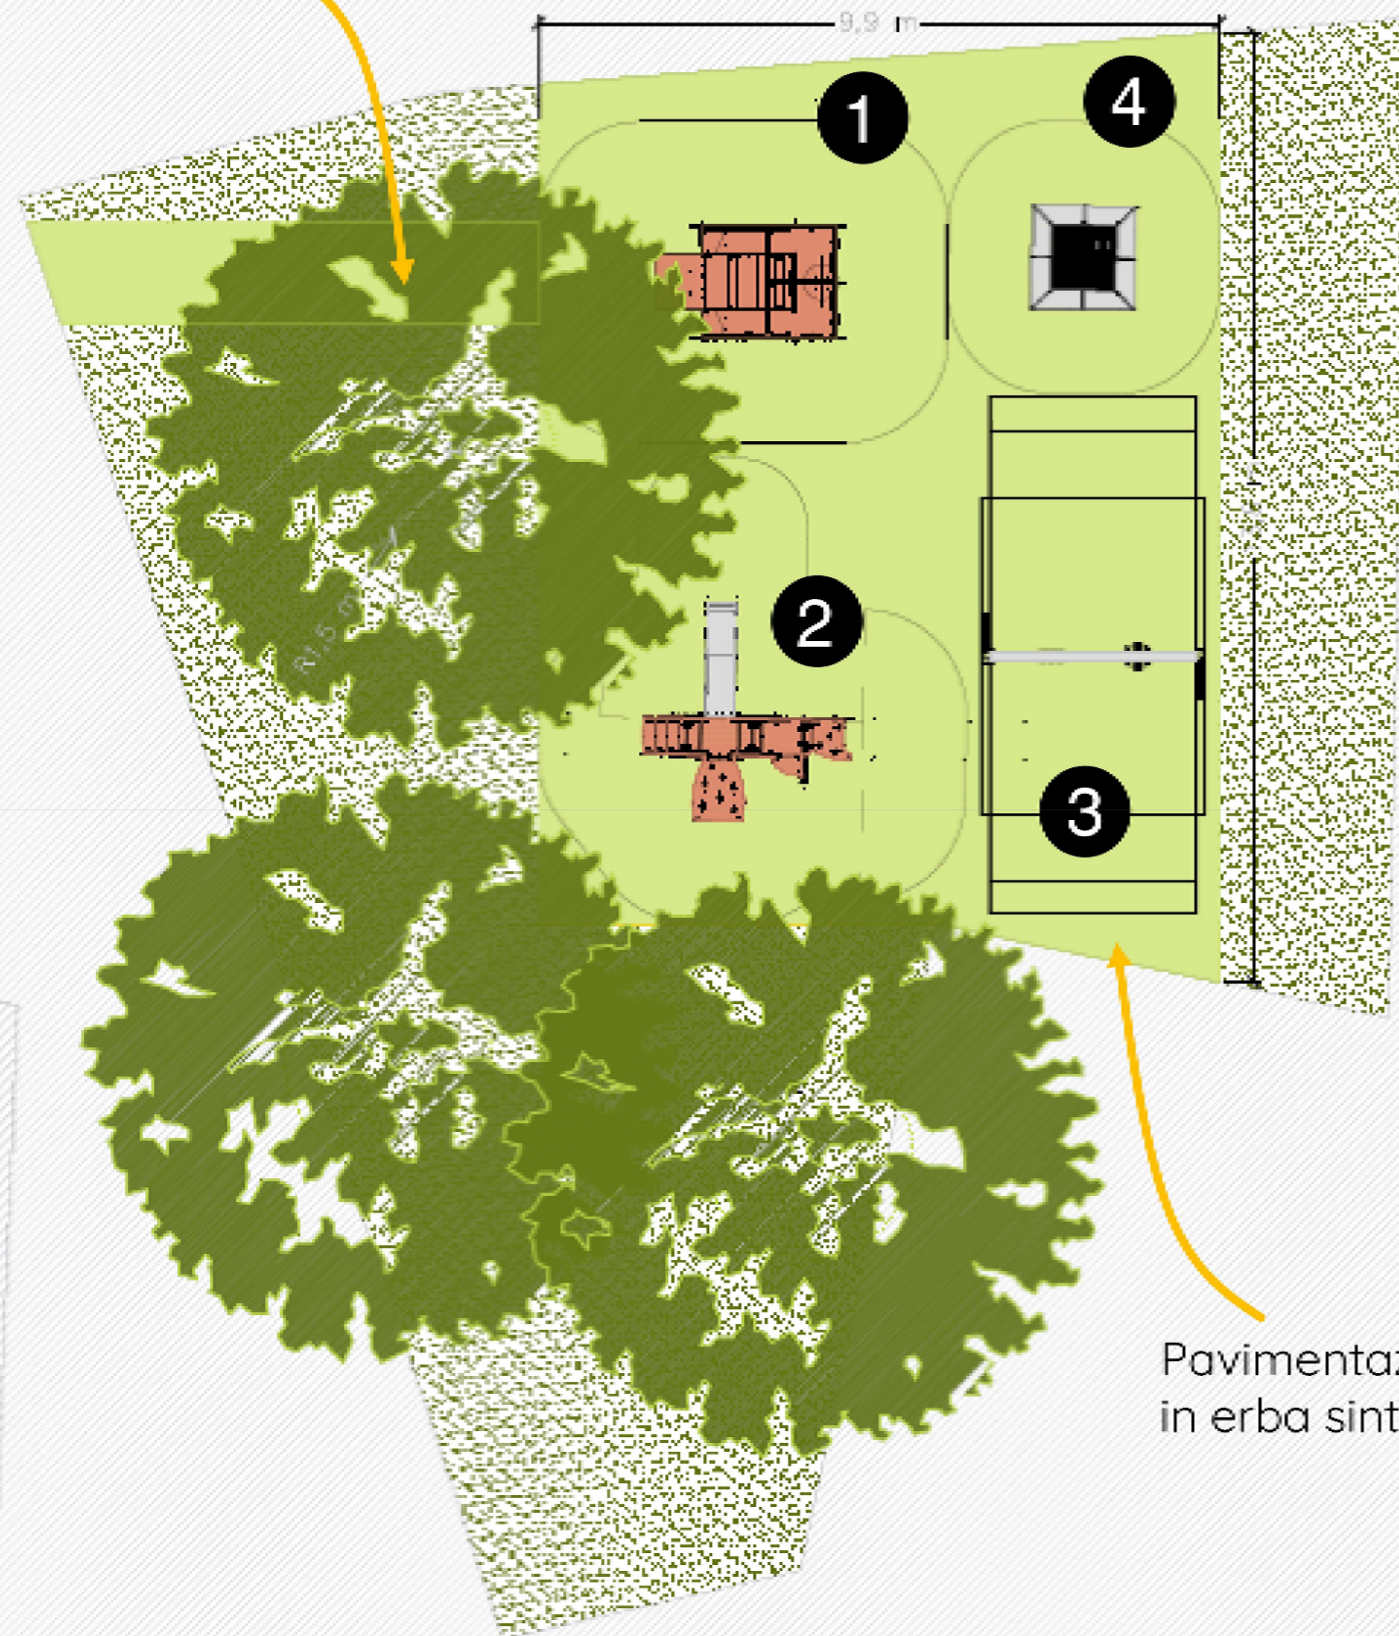

COMUNE DI BELLANO

REALIZZAZIONE PARCO GIOCHI INCLUSIVO “PARCO DEL SOLE”

NOVEMBRE 2022 - PROGETTO DEFINITIVO/ESECUTIVO

ELABORATI GRAFICI

Territorio Urbanizzato

- NAF - Nuclei antica formazione
- TUC - Tessuto urbano consolidato
- Ambiti del TUC
- AT-R - Ambiti di trasformazione residenziali
- AT-S - Ambiti trasformazione per servizi
- AT-P - Ambito di trasformazione produttivo
- AT-T/R - Ambito di trasformazione turistico - ricettivo
- AT-T/RS - Ambito turistico - ricettivo sovracomunale

Parcheggi

Parco pubblico

Madonna di Loreto

Parcheggi

Parco pubblico

Madonna di Loreto

Parcheggi

Parco pubblico

Madonna di Loreto

Vialetto di ingresso: 10 mq

Strada

Pavimentazione antitrauma
in erba sintetica: 125 mq