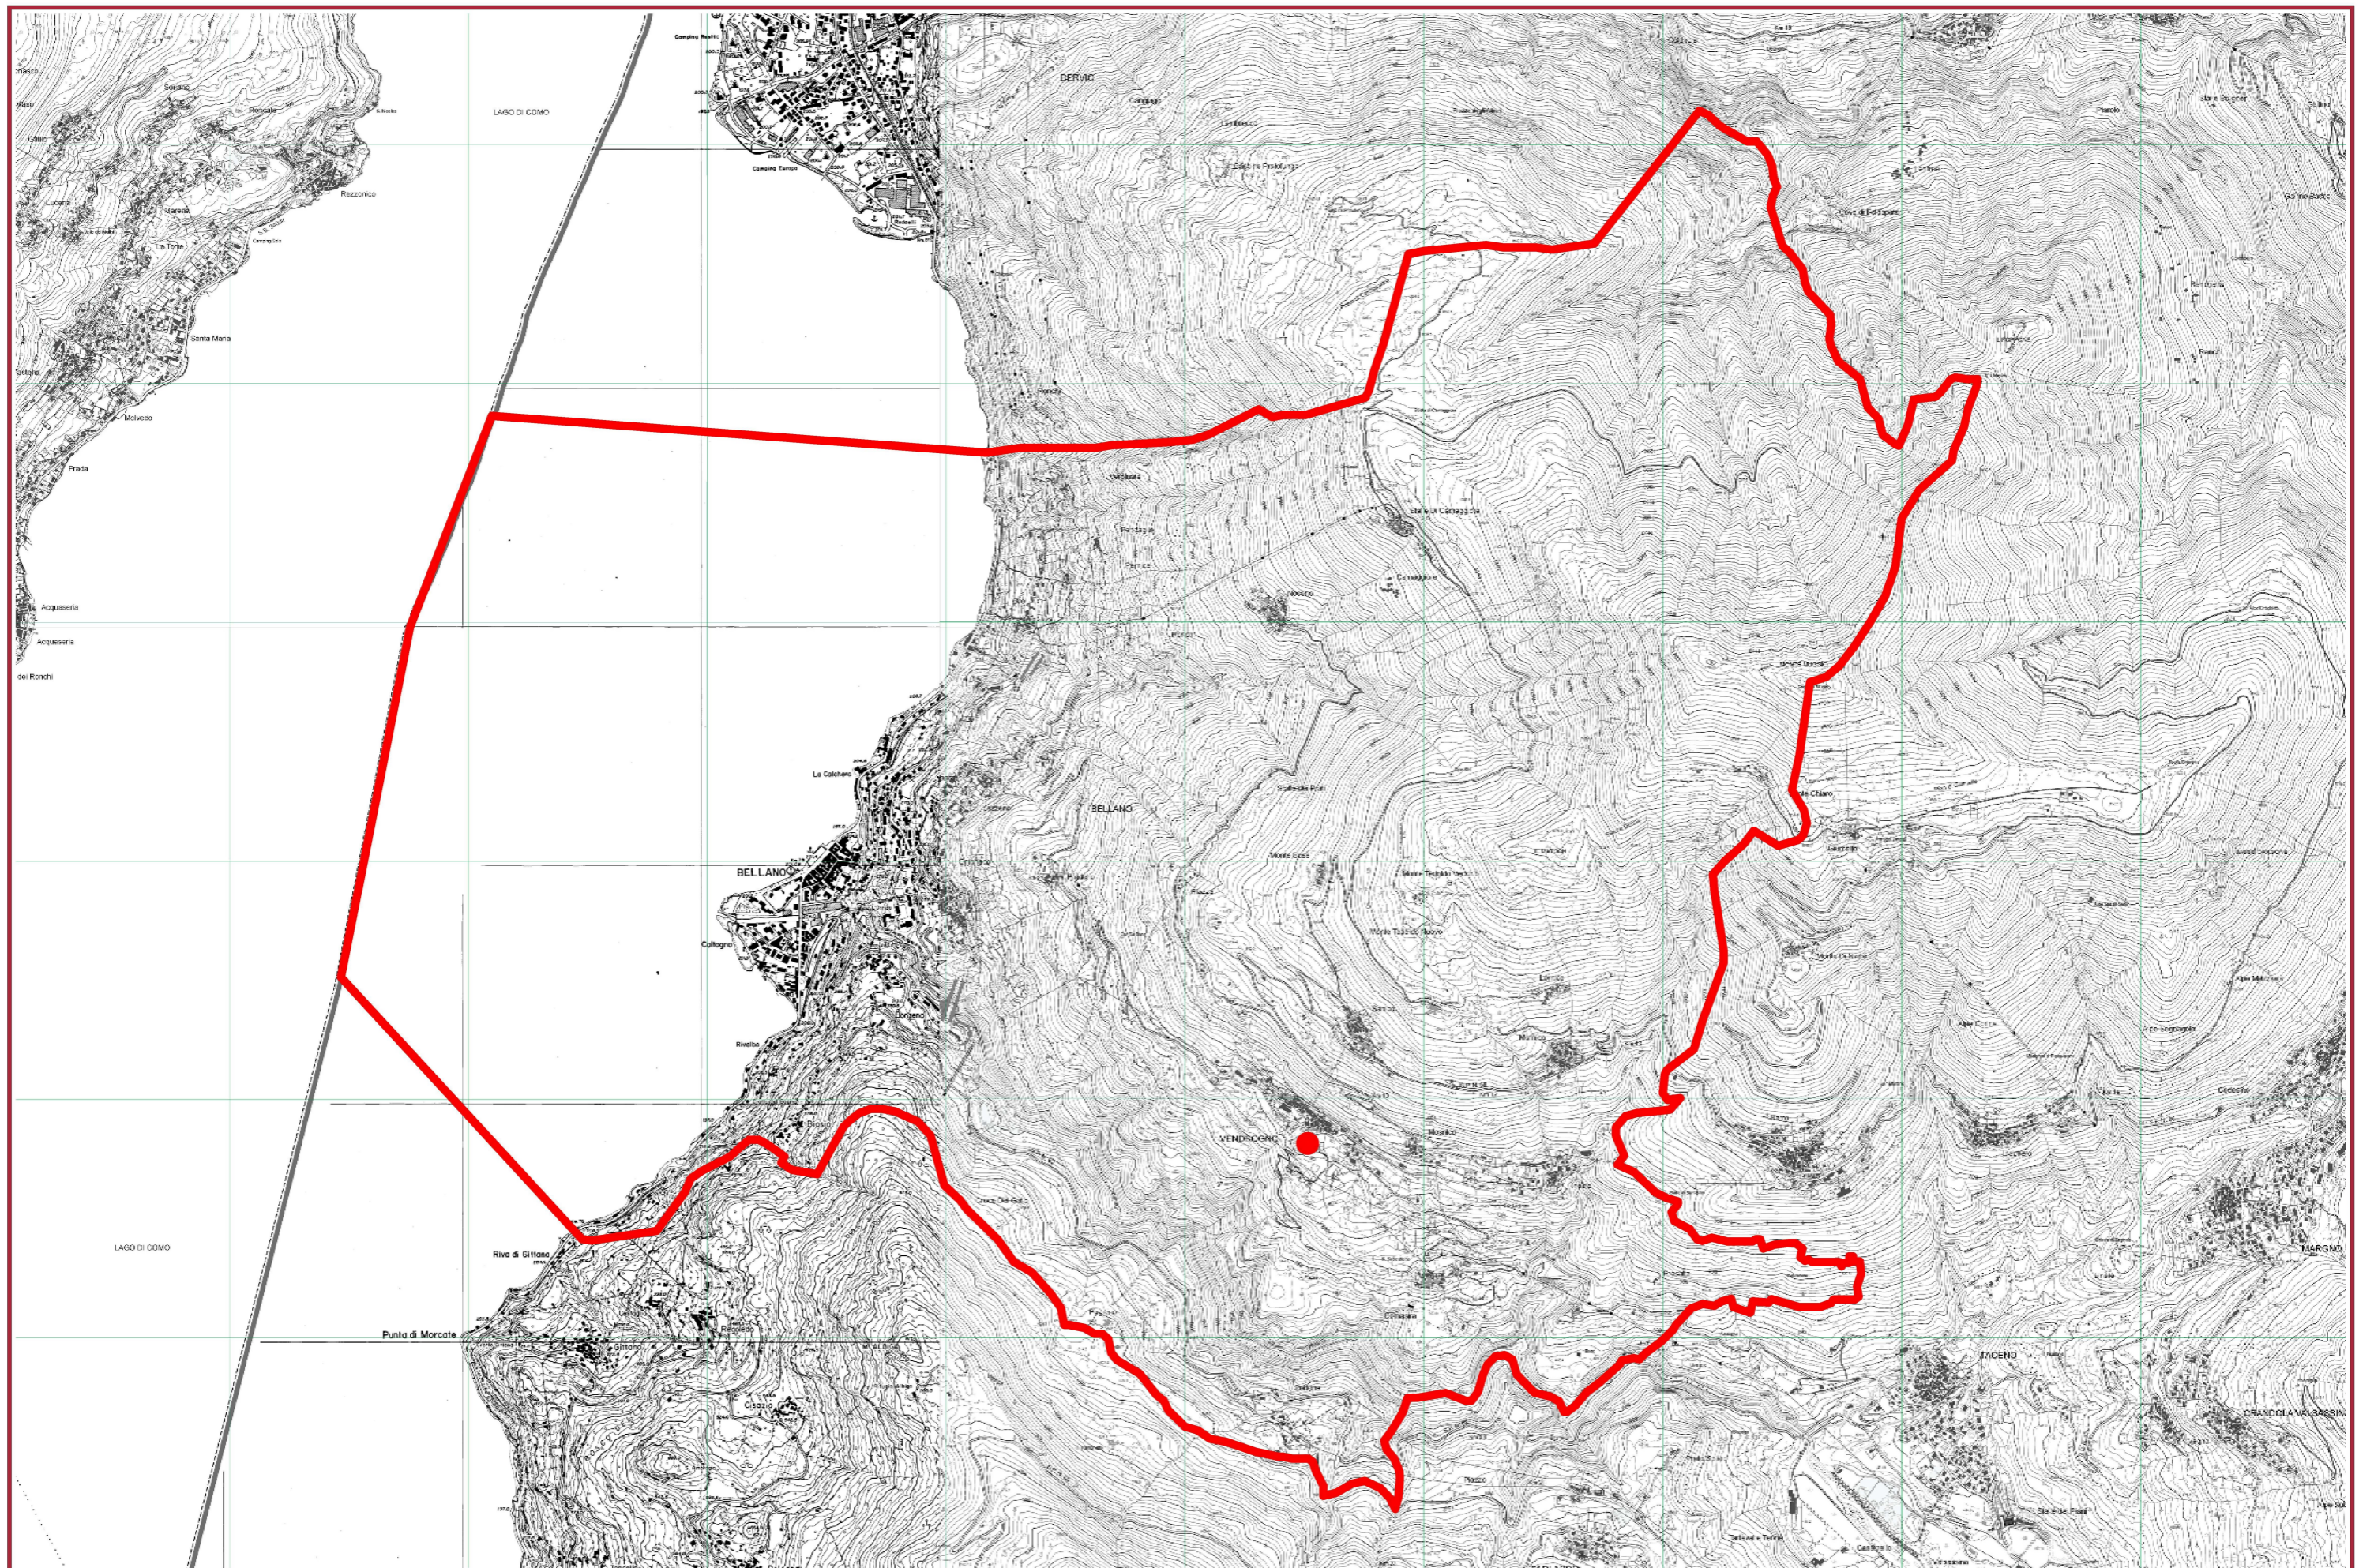

COMUNE DI BELLANO

REALIZZAZIONE PARCO GIOCHI INCLUSIVO “PARCO DEL SOLE”

NOVEMBRE 2022 - PROGETTO DEFINITIVO/ESECUTIVO

ELABORATI GRAFICI

Territorio Urbanizzato

- NAF - Nuclei antica formazione
- TUC - Tessuto urbano consolidato
- Ambiti del TUC
- AT-R - Ambiti di trasformazione residenziali
- AT-S - Ambiti trasformazione per servizi
- AT-P - Ambito di trasformazione produttivo
- AT-T/R - Ambito di trasformazione turistico - ricettivo
- AT-T/RS - Ambito turistico - ricettivo sovracomunale

Parcheggi

Parco pubblico

Madonna di Loreto

Parcheggi

Parco pubblico

Madonna di Loreto

Parcheggi

Parco pubblico

Madonna di Loreto

Vialetto di ingresso: 10 mq

Strada

Pavimentazione antitrauma
in erba sintetica: 125 mq