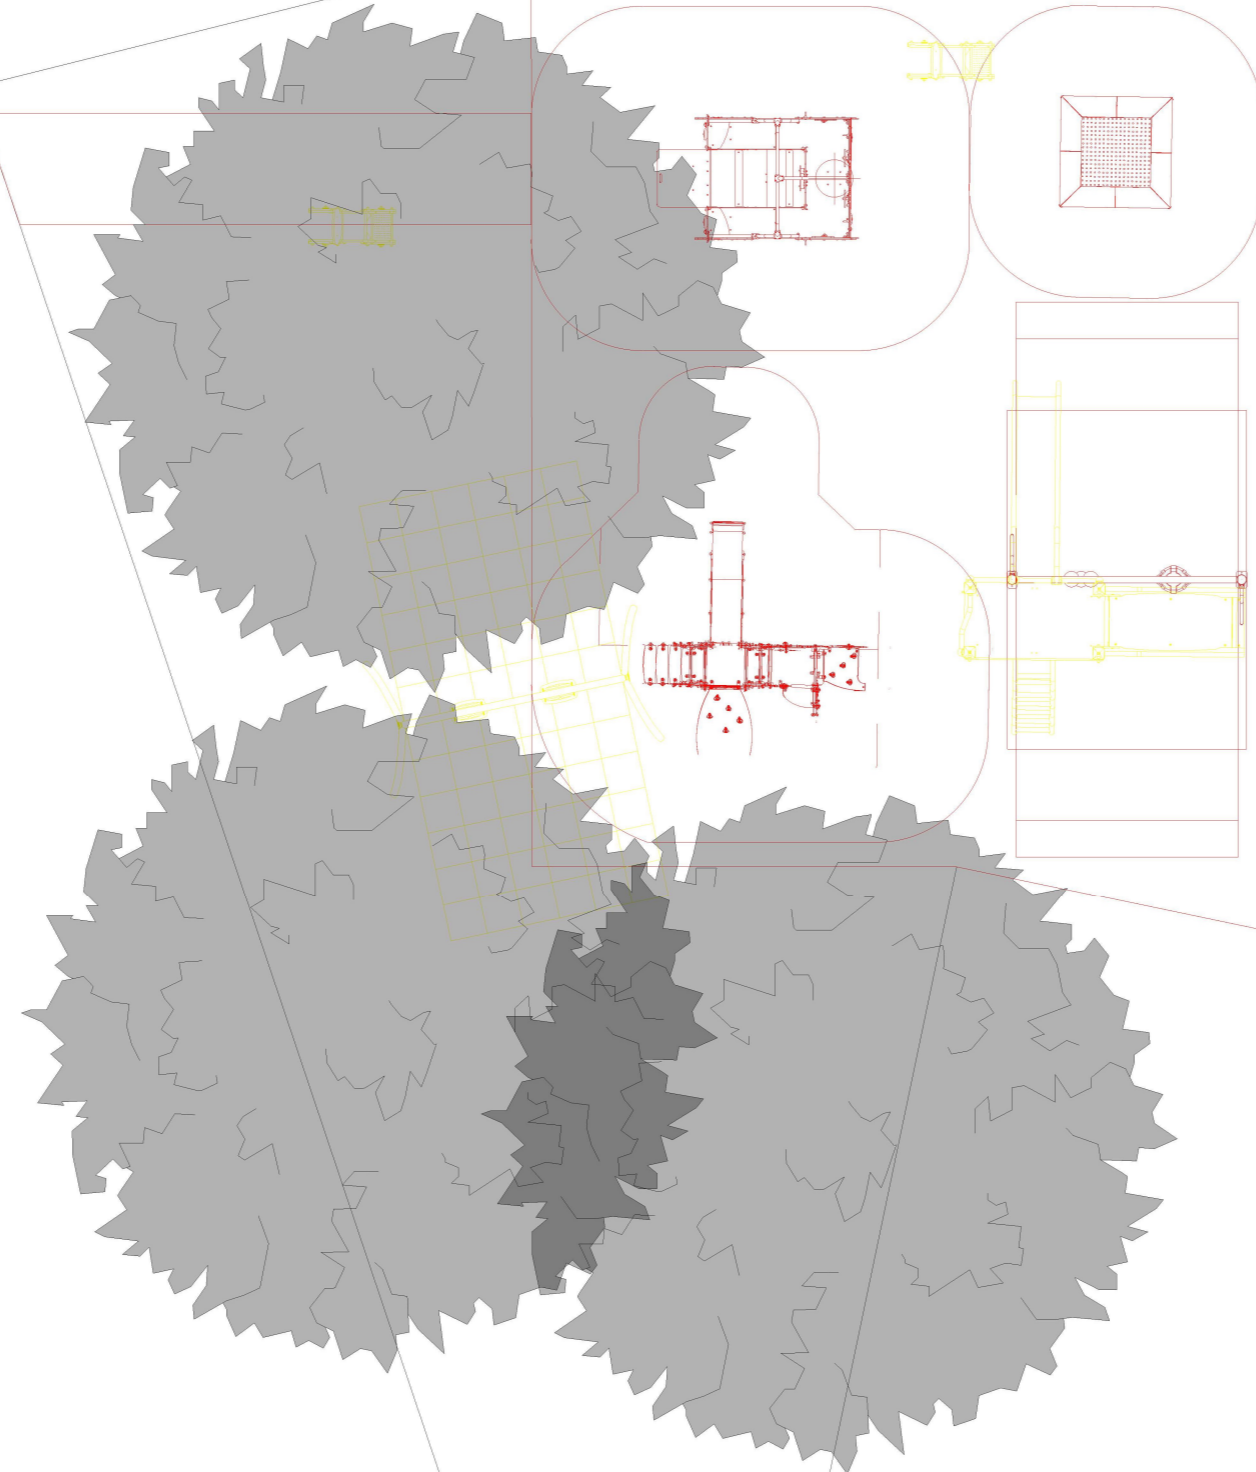

COMUNE DI BELLANO

REALIZZAZIONE PARCO GIOCHI INCLUSIVO “PARCO DEL SOLE”

NOVEMBRE 2022 - PROGETTO DEFINITIVO/ESECUTIVO

ELABORATI GRAFICI

Territorio Urbanizzato

- NAF - Nuclei antica formazione
- TUC - Tessuto urbano consolidato
- Ambiti del TUC
- AT-R - Ambiti di trasformazione residenziali
- AT-S - Ambiti trasformazione per servizi
- AT-P - Ambito di trasformazione produttivo
- AT-T/R - Ambito di trasformazione turistico - ricettivo
- AT-T/RS - Ambito turistico - ricettivo sovracomunale

Parcheggi

Parco pubblico

Madonna di Loreto

Parcheggi

Parco pubblico

Madonna di Loreto

Parcheggi

Parco pubblico

Madonna di Loreto

Vialetto di ingresso: 10 mq

Strada

Pavimentazione antitrauma
in erba sintetica: 125 mq