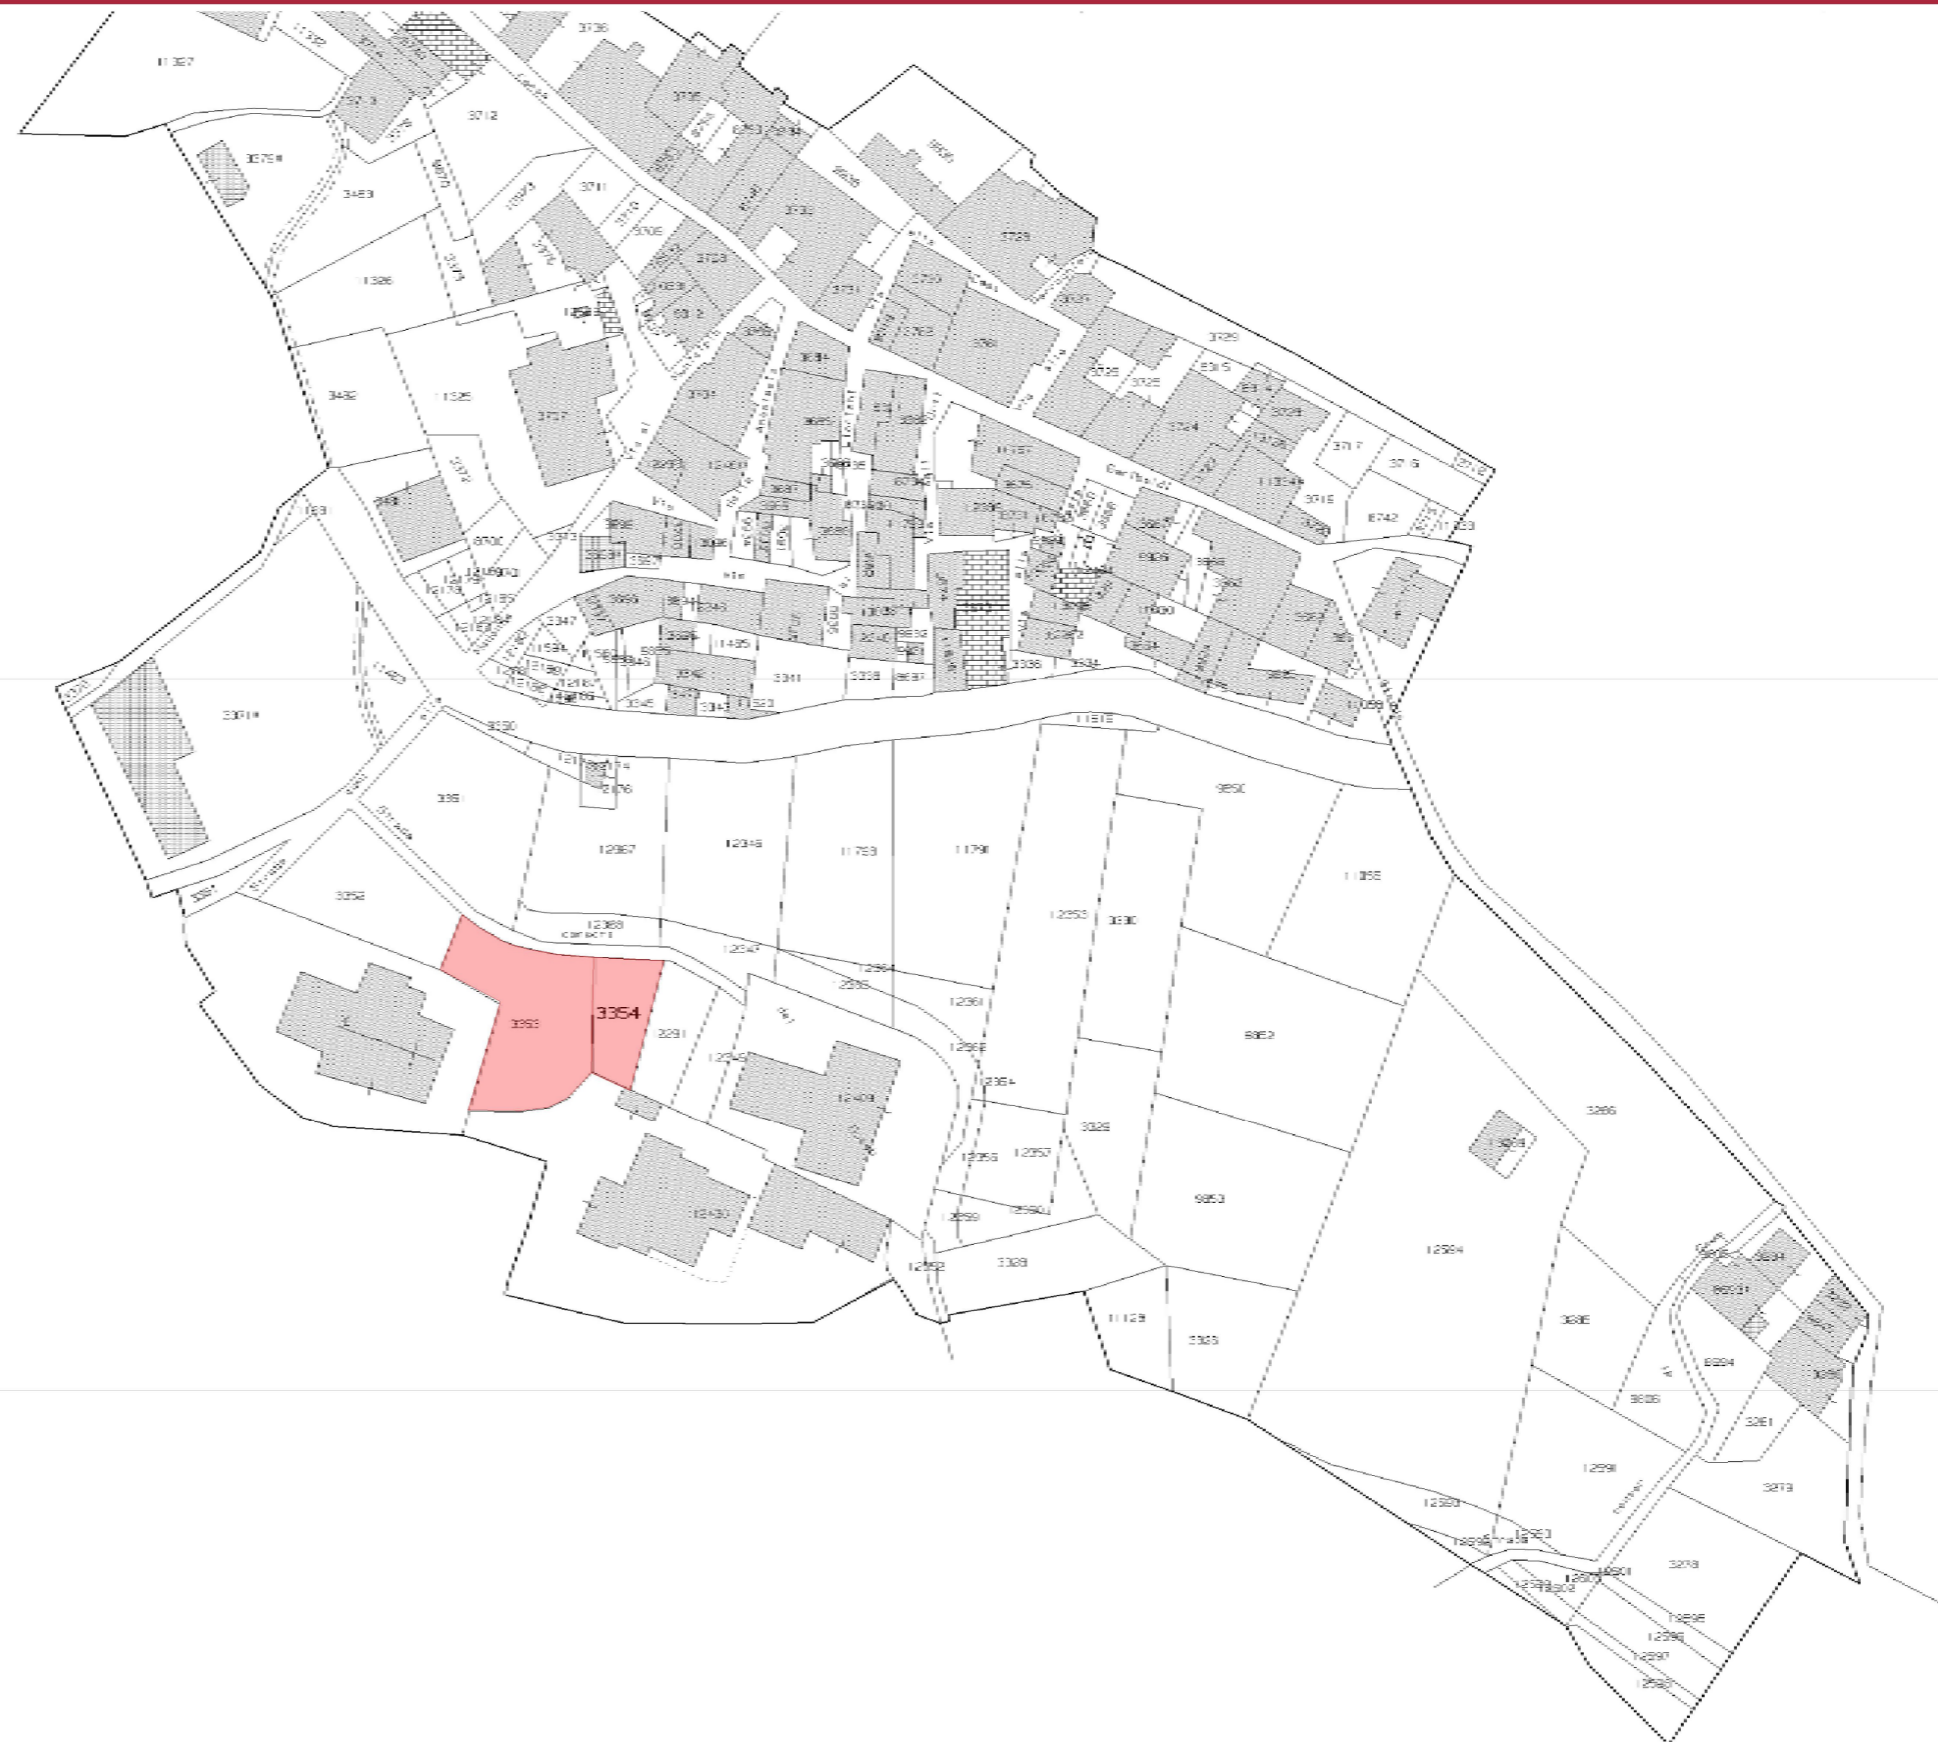

COMUNE DI BELLANO

REALIZZAZIONE PARCO GIOCHI INCLUSIVO “PARCO DEL SOLE”

NOVEMBRE 2022 - PROGETTO DEFINITIVO/ESECUTIVO

ELABORATI GRAFICI

Territorio Urbanizzato

- NAF - Nuclei antica formazione
- TUC - Tessuto urbano consolidato
- Ambiti del TUC
- AT-R - Ambiti di trasformazione residenziali
- AT-S - Ambiti trasformazione per servizi
- AT-P - Ambito di trasformazione produttivo
- AT-T/R - Ambito di trasformazione turistico - ricettivo
- AT-T/RS - Ambito turistico - ricettivo sovracomunale

Parcheggi

Parco pubblico

Madonna di Loreto

Parcheggi

Parco pubblico

Madonna di Loreto

Parcheggi

Parco pubblico

Madonna di Loreto

Vialetto di ingresso: 10 mq

Strada

Pavimentazione antitrauma
in erba sintetica: 125 mq